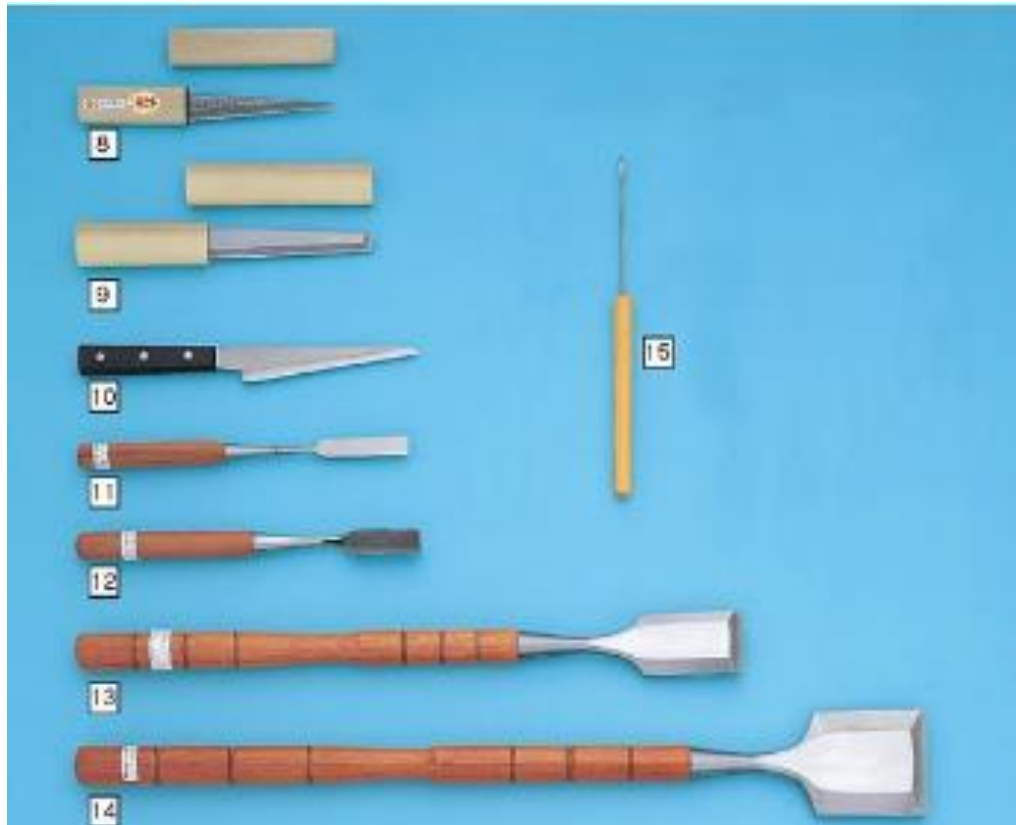

8.- #21131 kourikogatana 135mm $1,110.00

9.- #21986 N°502 Sakihiragata Knife con Saya, 290mm (hoja 150mm) $2,700.00

10.- #21956 N°501 Descontinuado

11. - #21042 Hiranomi 18x300mm $3,780.00

#21041 Hiranomi 24x300mm $3,780.00

12. - #21052 Sankakunomi 18x300mm $7,320.00

#21051 Sankakunomi 24x300mm $8,490.00

#21053 Sankakunomi 18x500mm $9,460.00

13. - #21061 Arahiranomi 54x600mm $12,150.00

14. - #21062 Arahiranomi 90x750mm $30,260.00

15. - #21230 Kouriyoukiru (Grueso 3mm) $440.00