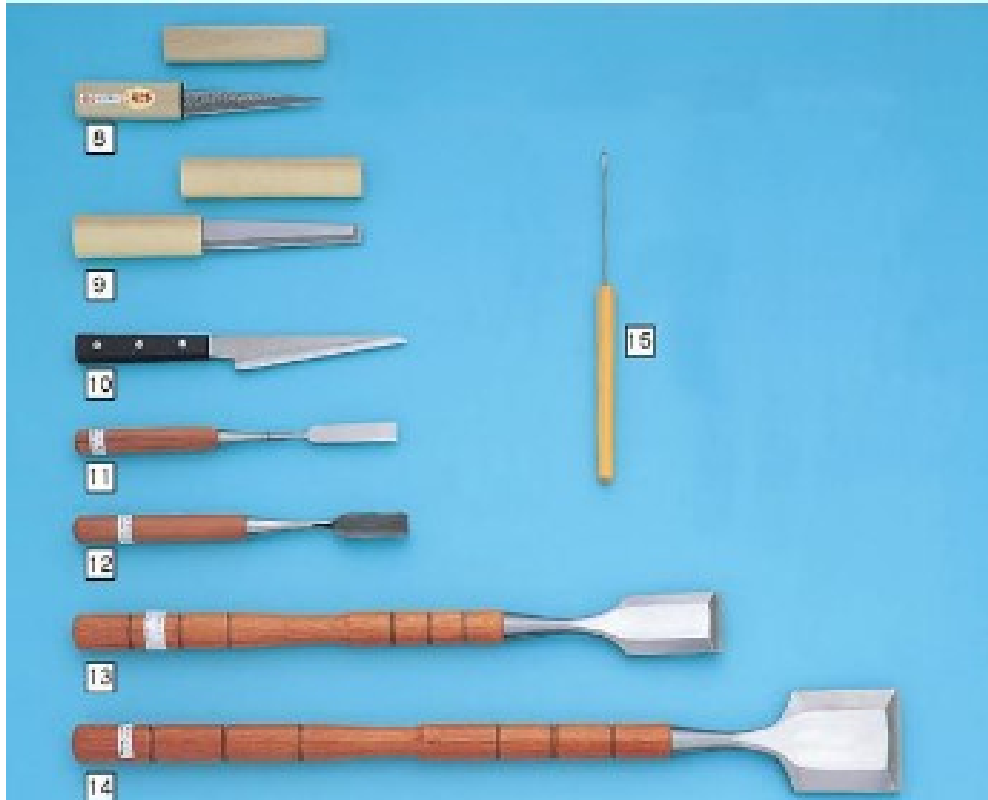

8.- #21131 kourikogatana 135mm $1,430.00

9.- #21986 N°502 Sakihiragata Knife con Saya, 290mm (hoja 150mm) $3,510.00

10.- #21956 N°501 Descontinuado

11. - #21042 Hiranomi 18x300mm $4,920.00

#21041 Hiranomi 24x300mm $4,920.00

12. - #21052 Sankakunomi 18x300mm $9,520.00

#21051 Sankakunomi 24x300mm $11,040.00

#21053 Sankakunomi 18x500mm $12,300.00

13. - #21061 Aahiranomi 54x600mm $15,800.00

14. - #21062 Aahiranomi 90x750mm $39,340.00

15. - #21230 Kouriyokiru (Grueso 3mm) $580.00